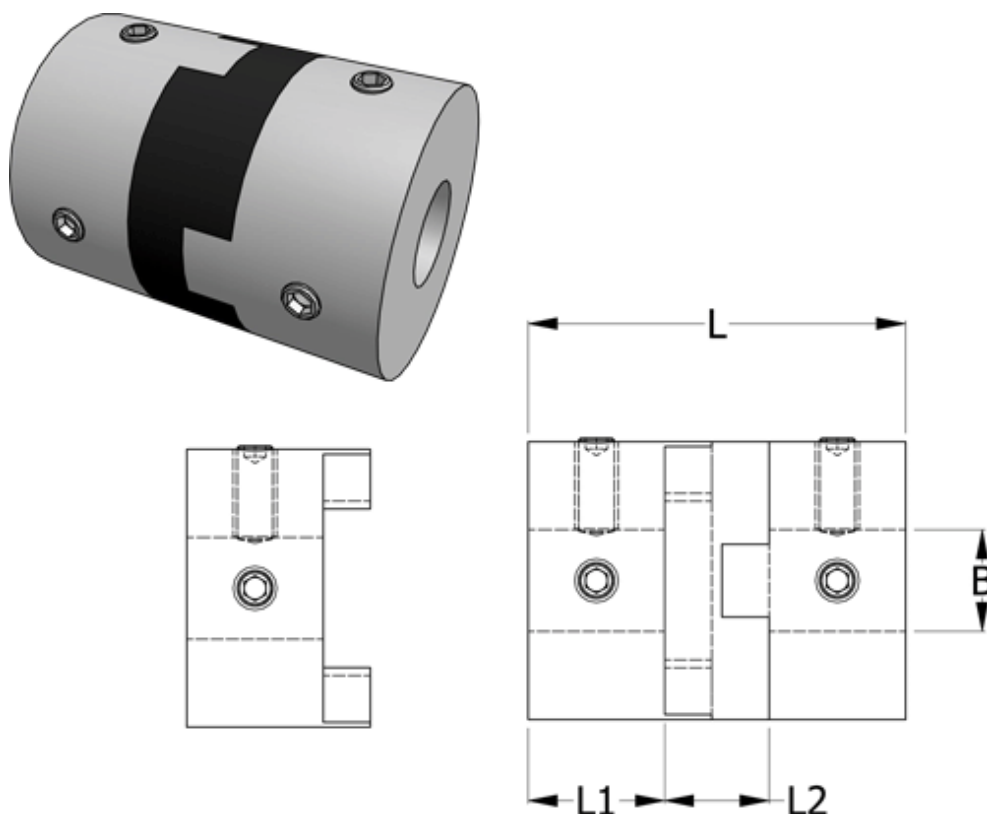

Varenummer: 33218503335  
Beskrivelse: Oldham koblingsnav 850.33.35 Rustfast  
med pinolskrue og gennemgående boring 12

## Mål

B1 = 12  
D = 33.3  
L = 42  
L1 = 15  
L2 = 12

Moment  
(Nm) = 9

Note: = Overnævnte varenr. er kun for et koblingsnav. Der går 2 koblingsnav og 1 element til  
= 1 komplet kobling

Skrue = M6